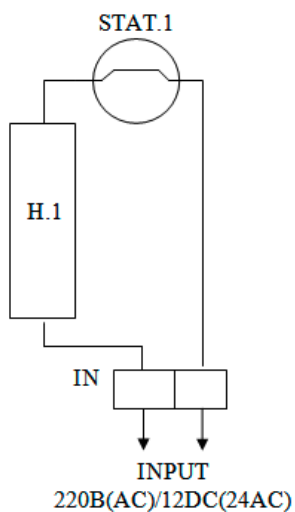

ВНИМАНИЕ: Все электрические соединения должны быть выполнены квалифицированным специалистом.

2. Размеры

Размеры термокожухов серии LTV-HEM

Размеры термокожухов серии LTV-HEB

3. Схемы подключения

Принципиальная электрическая схема подключения LTV-HEM-300H-12-220 и LTV-HEB-300H-12-220

Принципиальная электрическая схема подключения LTV-HEM-300H-12/24, LTV-HEM-300H-220, LTV-HEB-320H-220, LTV-HEB-320H-12/24

Обозначение	Расшифровка
H.1	Обогреватель
STAT.1	Термостат
PSU	Блок питания 12 В (AC), 1 А
IN	Клеммная колодка для подключения 220 В (AC) или 12 DC / 24 В (AC)