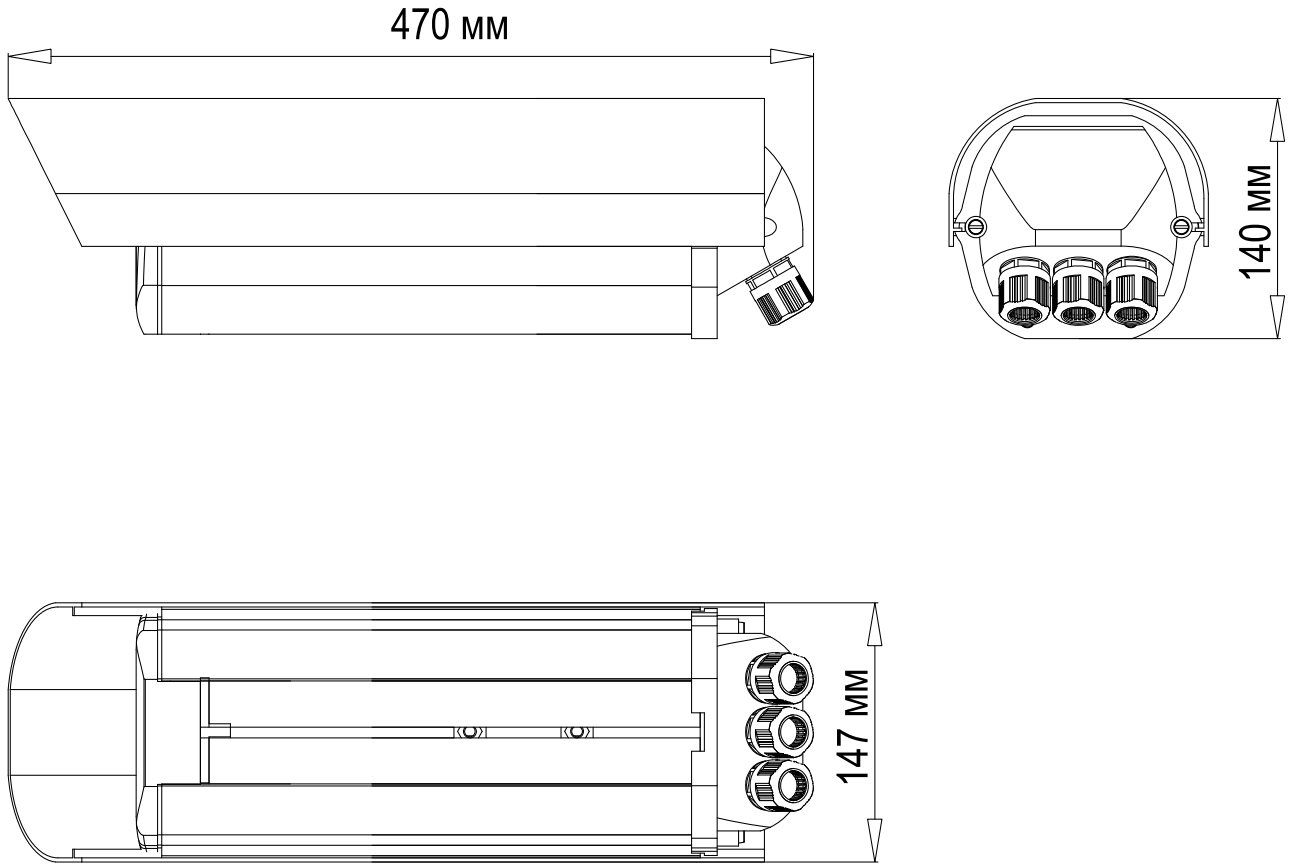

Размеры термокожухов серии LTV-HEB