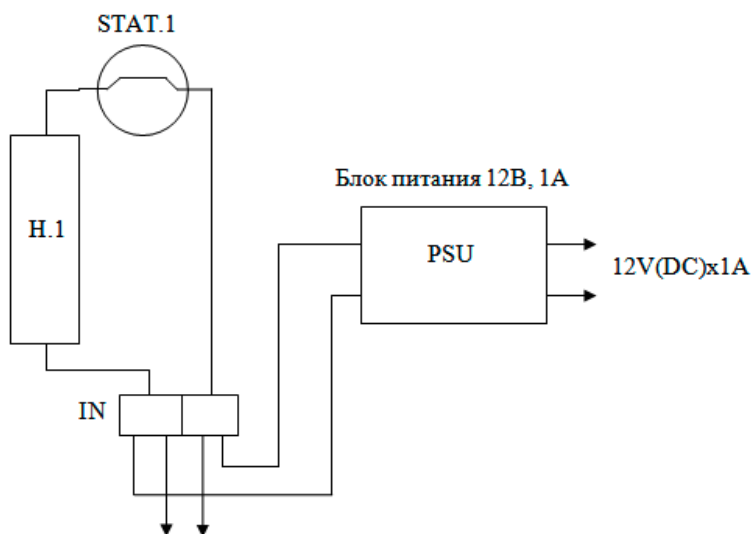

ВНИМАНИЕ: Все электрические соединения должны быть выполнены квалифицированным специалистом.

2. Размеры

Размеры термокожухов серии LTV-HEM

Размеры термокожухов серии LTV-HEB

3. Схемы подключения

Принципиальная электрическая схема подключения LTV-HEM-300H-12-220 и LTV-HEB-300H-12-220

Принципиальная электрическая схема подключения LTV-HEM-300H-12/24, LTV-HEM-300H-220, LTV-HEB-320H-220, LTV-HEB-320H-12/24

Обозначение	Расшифровка
H.1	Обогреватель
STAT.1	Термостат
PSU	Блок питания 12 В (AC), 1 А
IN	Клеммная колодка для подключения 220 В (AC) или 12 DC / 24 В (AC)