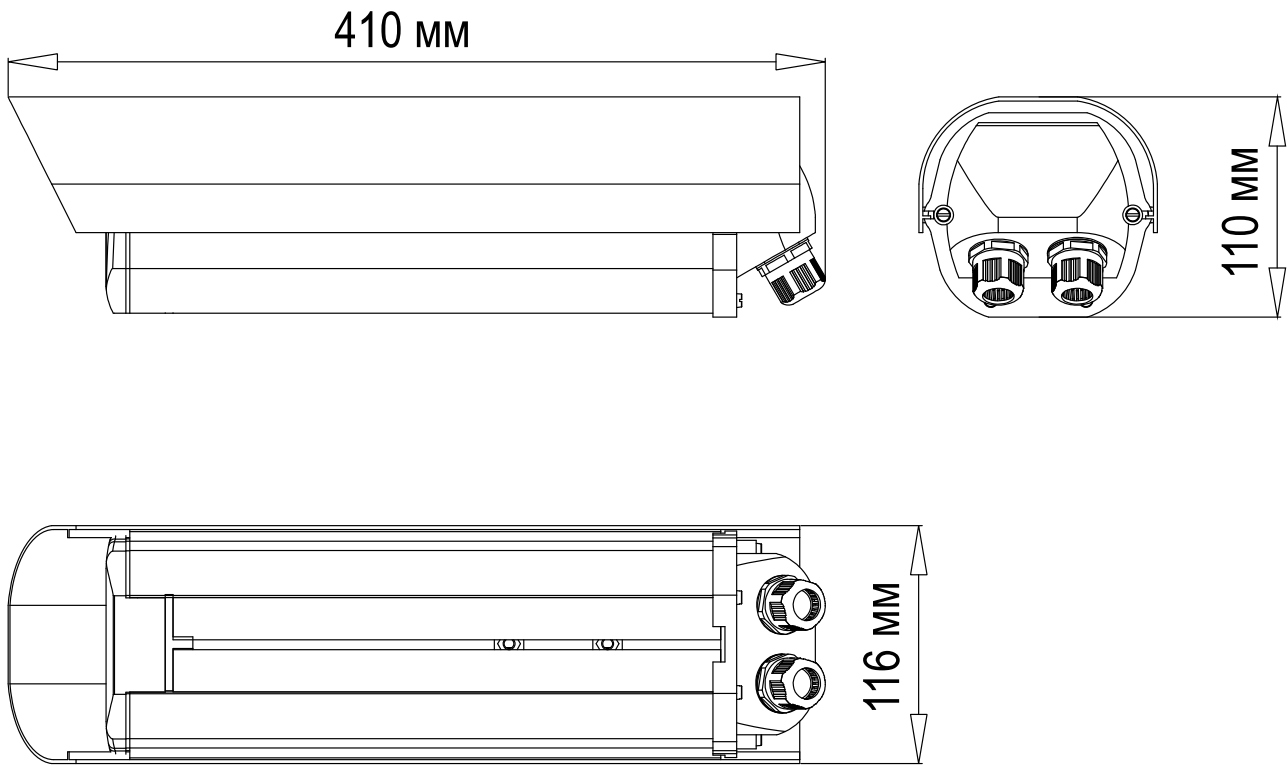

2. Размеры

Размеры термокожухов серии LTV-HEM